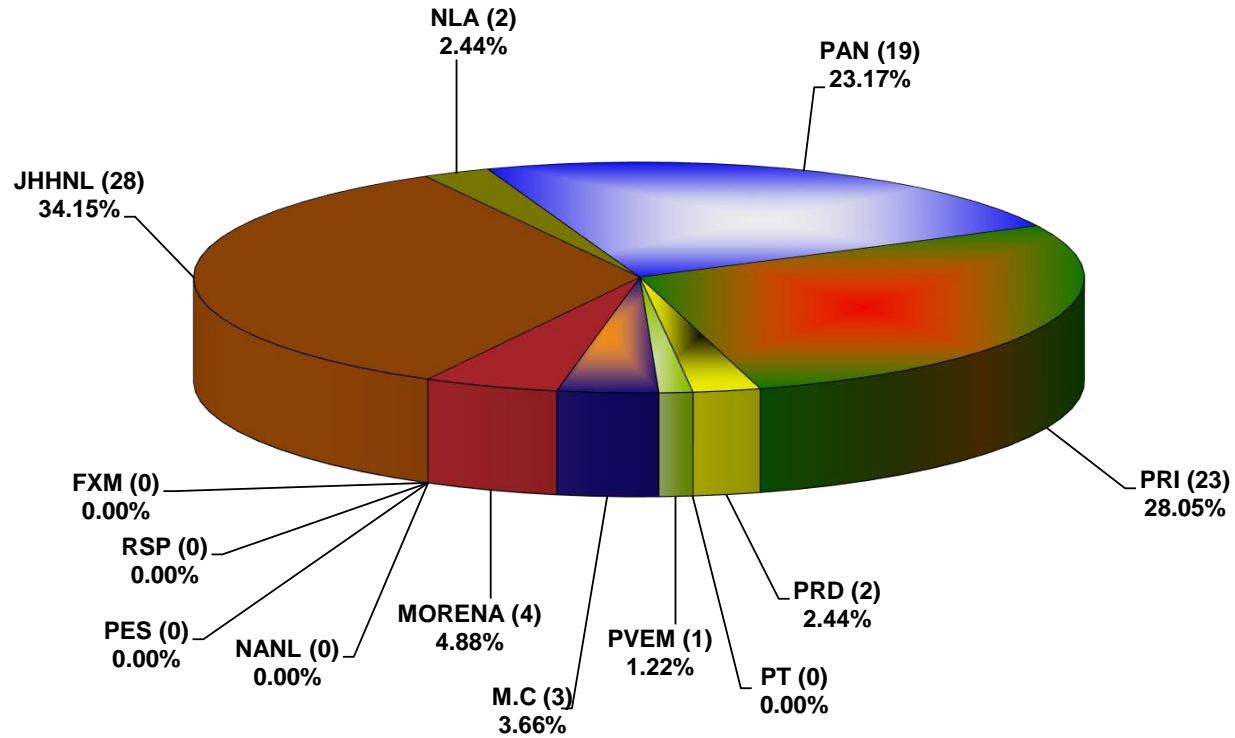

COMISIÓN ESTATAL ELECTORAL DE NUEVO LEÓN
PORCENTAJE Y ESPACIO TOTAL DEDICADO A CADA PARTIDO POLÍTICO EN PRENSA (CM2)
ACUMULADO DE PRENSA DICIEMBRE DE 2020

COMISIÓN ESTATAL ELECTORAL DE NUEVO LEÓN
PORCENTAJE Y NÚMERO TOTAL DE NOTAS DEDICADAS A CADA PARTIDO POLÍTICO EN
PRENSA
ACUMULADO DE PRENSA DICIEMBRE DE 2020

COMISIÓN ESTATAL ELECTORAL DE NUEVO LEÓN
TOTAL DE NOTAS DEDICADAS A CADA PARTIDO POLÍTICO POR GRUPO EDITORIAL
ACUMULADO DE PRENSA DICIEMBRE DE 2020