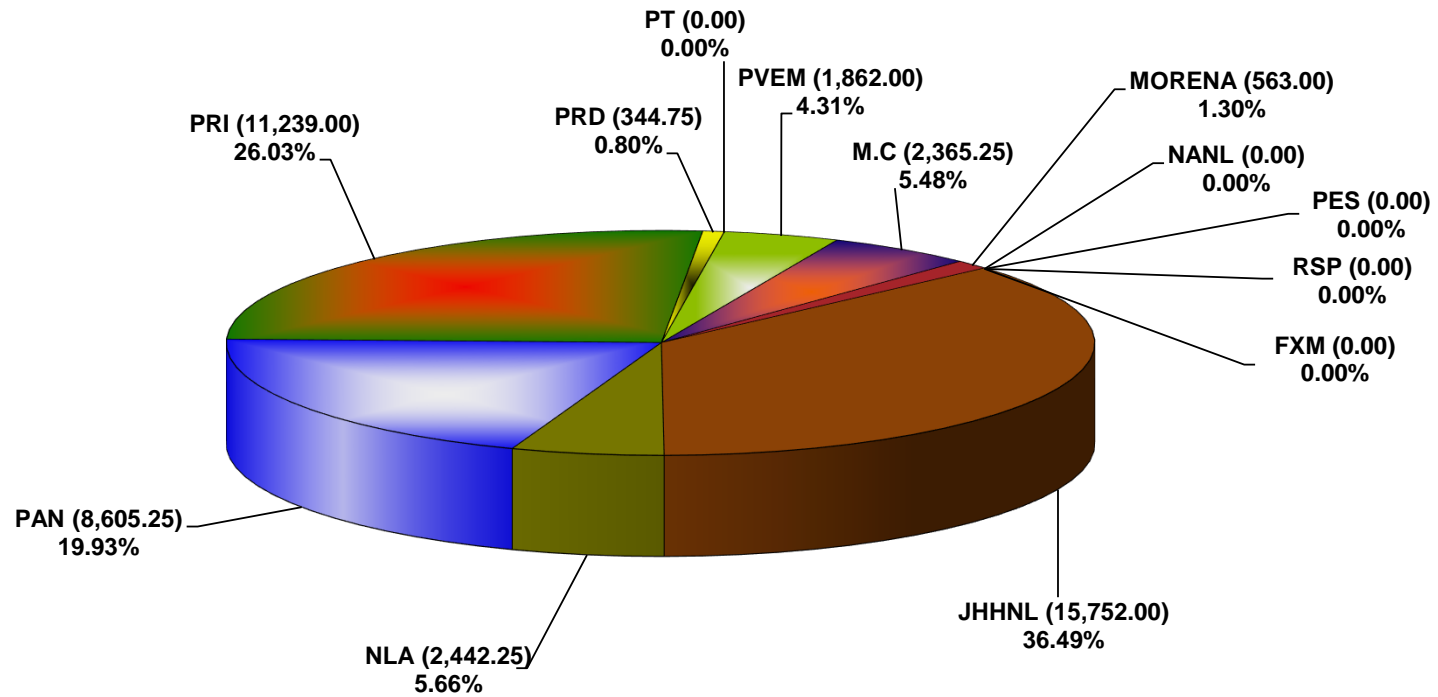

COMISIÓN ESTATAL ELECTORAL DE NUEVO LEÓN
PORCENTAJE Y ESPACIO TOTAL DEDICADO A CADA PARTIDO POLÍTICO EN PRENSA (CM2)
ACUMULADO DE PRENSA DICIEMBRE DE 2020

COMISIÓN ESTATAL ELECTORAL DE NUEVO LEÓN
PORCENTAJE Y NÚMERO TOTAL DE NOTAS DEDICADAS A CADA PARTIDO POLÍTICO EN
PRENSA
ACUMULADO DE PRENSA DICIEMBRE DE 2020

COMISIÓN ESTATAL ELECTORAL DE NUEVO LEÓN
TOTAL DE NOTAS DEDICADAS A CADA PARTIDO POLÍTICO POR GRUPO EDITORIAL
ACUMULADO DE PRENSA DICIEMBRE DE 2020